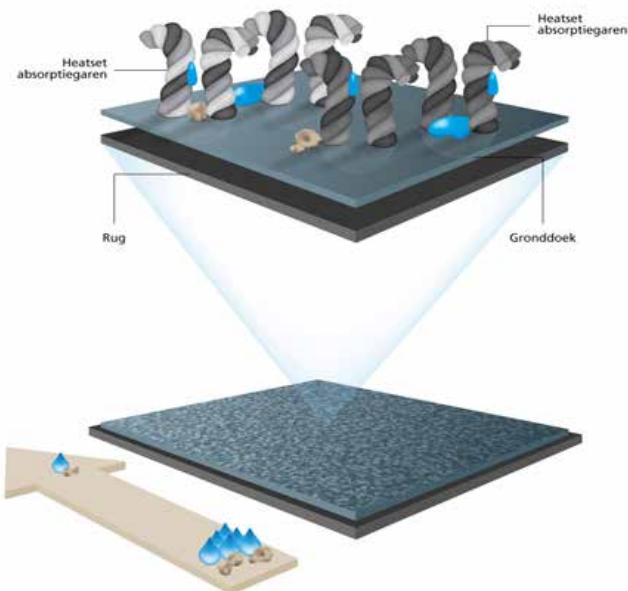

PASSAGE

Passage is een veelzijdige inkommat die op verschillende locaties ingezet kan worden. De Passage is geoptimaliseerd voor vochtopname en werkt het best in combinatie met een buitenmat.

De Passage houdt inkomzones, trappenhuizen en liften vrij van vocht en vuil. En dus ook in de commerciële gebouwen, middelgrote en grote kantoren waar de Passage het beste tot zijn recht komt.

Passage heeft zijn luxe tapijtuitstraling en levendige oppervlaktestructuur te danken aan de friséconstructie. Het resultaat is een slijtvaste mat die comfortabel aanvoelt en een warm, zacht uiterlijk heeft. De veerkrachtige pool en het gemêleerde design werken samen om vuil aan het zicht te onttrekken. Subtiële pin points dragen daar aan bij. Door het gekozen garen onderscheidt de Passage zich met een warme, rijke kleurdefinitie.

Binnen

Naaldhakken

Transportwagentjes
Rolstoelen

Oprolbaar

PASSAGE

WAAR TE GEBRUIKEN

	veel verkeer	normaal verkeer
niet gecombineerd met buitenmat	A	B
gecombineerd met buitenmat	C	D
buitenmatten	E	

KLEUREN

700 Grijs

702 Beige

705 Zwart

704 Bruin

SPECIFICATIES

Poolmateriaal	100% polyamide
Rug	PVC
Gronddoek	nonwoven PET/PA
Garenconstructie	Frise
Dessin	Gemêleerd
Kleur	4
Totaalgewicht ISO 8453	+/- 5.900 gram/m ²
Totaalhoogte ISO 1765	+/- 20,0 mm
Pooldichtheid ISO 8543	0,132 g/cm ³
Aantal noppen ISO 1763	ca. 114.1000 m ²
Geruiksklasse EN 1307	32
Wearing Klasse EN 1963	32
Comfort EN 1307	LC2