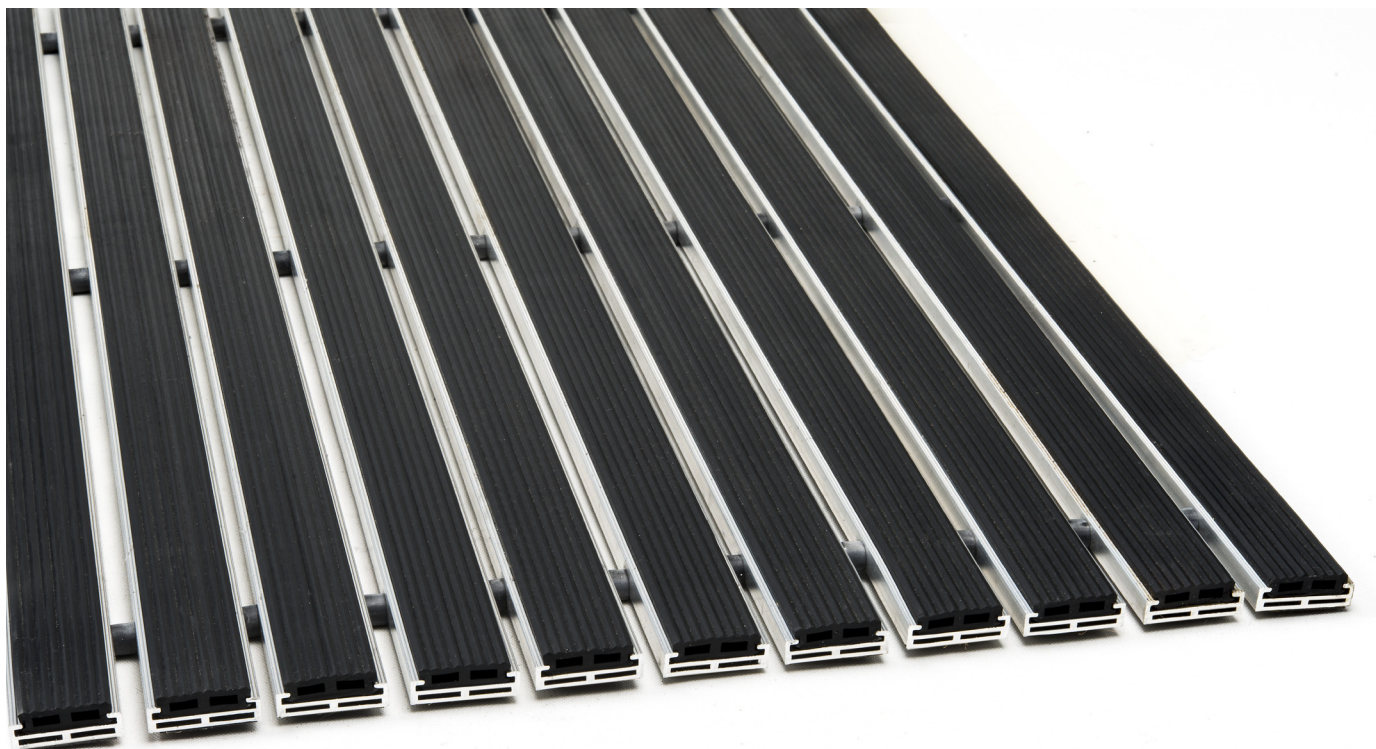

# VARIO RUBBER

ROSCO VARIO RO – RGO – Samengesteld uit een aluminium draagprofiel (RO) of aluminium gelakt (RGO) in de kleuren grijs of zwart, met een loopvlak uit geprofileerd zwarte rubber. De aluminium profielen zijn aan de onderzijde over de volle lengte voorzien van een celrubber om tikken of kleppen van de mat op de ondergrond tegen te gaan. De aluminium profielen zijn gescheiden door zwarte rubber ringen van 4 mm breedte. Het geheel wordt samengehouden door roest-vrijstaal draad van 2 mm doorsnede. Deze mat kan perfect buiten geplaatst worden.

- Afmeting buitenkant draagprofiel in aluminium : 30 x 18 x 1,2 mm
- Afmeting binnenkant draagprofiel in aluminium : 27,6 x 15,6 mm
- De totale dikte van de inkommat RO - RGO is ongeveer 22 mm

## VARIO RO-RGO

Binnen

Buiten

Naaldhakken

Transportwagentjes

Rolstoelen

Oprolbaar

 ROSCO

# PROFIELMAT VARIO RUBBER

Oprolbare inkommat voor toepassing in een uitsparing

|                 |   |
|-----------------|---|
| • Loopvlak      | GEPROFILEERD ZWARTE RUBBER<br>RO geprofileerd rubber & aluminium profiel<br>RGO geprofileerd rubber & gelakt (zwart of grijs) aluminium profiel   |
| • Samenstelling | Profielbreedte 30 mm<br>Zwarte rubber ringen van 4 mm & roestvrijstaaldraad van 2 mm doorsnede<br>Aan de onderzijde voorzien van celrubber om kleppen te gaan<br>Verkrijgbaar met naamprofiel |
| • Matdikte      | +/- 22 mm   |
| • Toepassing    | Binnen & buiten<br>In een matput met ROSCO inkommatkader<br><br>Particuliere woningen, handelszaken, bedrijven, overheidsgebouwen & zorgsector  |
| • Onderhoud     | Stofzuigen, bij sterke vervuiling shamponeren   |