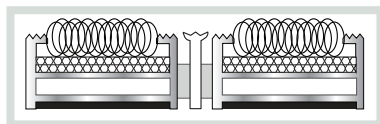

ROSCO VARIO NSO – De versie NO is ook te verkrijgen met extra schraapprofiel. Bij dit type inkommat zijn de aluminium profielen gescheiden door zwarte rubber ringen van 4 mm breedte en door een aluminium schraapprofiel.

ROSCO VARIO NBO – NBGO – De versies NO & NGO zijn ook te verkrijgen met gekleurde borstels. Bij dit type inkommat zijn de aluminium profielen gescheiden door zwarte rubber ringen van 4 mm breedte en door een aluminium profiel of aluminium gelakt in de kleuren grijs of zwart, met een kunststof inlage waarin gekleurde borstels in zijn verwerkt.

- Afmeting buitenkant aluminium draagprofiel: 30 x 18 x 1,2 mm
- Afmeting binnenkant aluminium draagprofiel: 27,6 x 15,6 mm
- Afmeting aluminium schraapprofiel (NSO): 3 x 10 x 5 mm

VARIO NO - NGO

VARIO NSO

SPECIFICATIES

| | | | |
|----------------------|--|--|---|
| Poolmateriaal | Polypropyleen naaldvilt | Verbinding | RVS kabel |
| Rug | Celrubber | Totaalgewicht | +/- 11.000 g/m ² |
| Drager | Aluminium | Totaalhoogte | +/- 22 mm |
| Tussenringen | Rubber | Breedte profiel | 30 mm |
| Breedte tussenringen | 4 mm | Schraapprofiel | Aluminium |
| • Standaardmaten | 582 x 384 mm 782 x 484 mm 782 x 584 mm | 882 x 584 mm 982 x 584 mm 982 x 784 mm | 1182 x 584 mm 1182 x 784 mm 1182 x 884 mm |
| • Maatwerk | In elke gewenste afmeting en vorm | | |