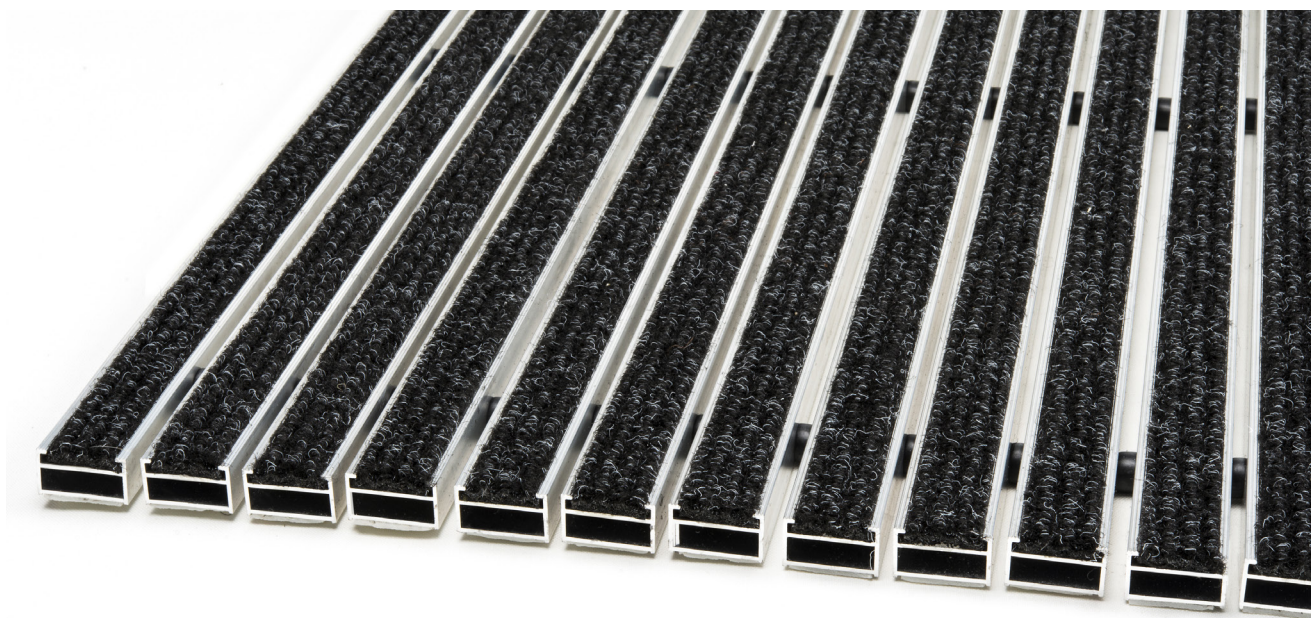

VARIO NAALDVILT

ROSCO VARIO NO – NGO – Samengesteld uit een aluminium draagprofiel (NO) of aluminium gelakt (NGO) in de kleuren grijs of zwart, met een loopvlak uit polypropyleen naaldvilt. De aluminium profielen zijn aan de onderzijde over de volle lengte voorzien van een celrubber om tikken of kleppen van de mat op de ondergrond tegen te gaan.

ROSCO VARIO NSO – De versie NO is ook te verkrijgen met extra schraapprofiel. Bij dit type inkommat zijn de aluminium profielen gescheiden door zwarte rubber ringen van 4 mm breedte en door een aluminium schraapprofiel.

ROSCO VARIO NBO – NBGO – De versies NO & NGO zijn ook te verkrijgen met gekleurde borstels. Bij dit type inkommat zijn de aluminium profielen gescheiden door zwarte rubber ringen van 4 mm breedte en door een aluminium profiel of aluminium gelakt in de kleuren grijs of zwart, met een kunststof inlage waarin gekleurde borstels in zijn verwerkt.

PROFIELMAT VARIO NAALDVILT

Oprolbare inkommat voor toepassing in een uitsparing

| | |
|-----------------|--|
| • Loopvlak | POLYPROPYLEEN NAALDVILT VEZELS - kleuren: 101 (grijs) - 102 (zwart) NO naaldvilt & aluminium profiel NGO naaldvilt & gelakt (zwart of grijs) aluminium profiel NSO naaldvilt & aluminium profiel + aluminium schraapprofiel NBO naaldvilt & aluminium profiel + kunststof inlage met gekleurde borstels NBGO naaldvilt & gelakt (zwart of grijs) aluminium profiel + gekleurde borstels |
| • Samenstelling | Profielbreedte 30 mm Zwarte rubber ringen van 4 mm Roestvrijstaaldraad van 2 mm doorsnede Aan de onderzijde over de volle lengte voorzien van een celrubber om tikken of kleppen op de ondergrond tegen te gaan |
| • Matdikte | +/- 22 mm |
| • Toepassing | Binnen In een matput met ROSCO standaard inkommatkader Particuliere woningen, handelszaken, bedrijven, overheidsgebouwen & zorgsector |
| • Onderhoud | Stofzuigen, bij sterke vervuiling shamponeren |