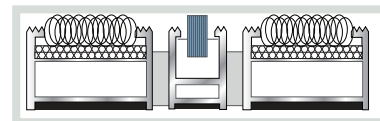

VARIO NBO - NBGO

Binnen

Naaldhakken

Transportwagentjes

Oprolbaar

Rolstoelen

ROSCO

One partner, many finishing solutions