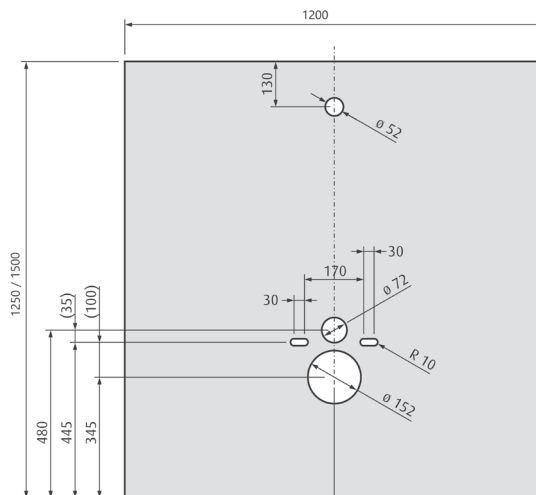

VOORZETWANDSYSTEEM

-  Afmeting: 1200 x 1250 x 20 mm
1200 x 1500 x 20 mm
-  5 voorgeboorde gaten, passend voor alle merken voorwandsystemen
-  Thermisch isolerend
-  Afgewerkt met mortellaag en bewapeningsweefsel
-  Tijdsbesparend door eenvoudige plaatsing - gemakkelijk aanpasbaar
-  Geen vochtabsorptie
-  Drukstabil en toch licht

Prefabelement* voor hangtoilet - * zonder ophangstelsel

Passend voor alle merken voorwandsystemen. Geen vochtabsorptie, voorzien van 5 voorgeboorde gaten.

Rosco tablet, voor de zij- en bovenafwerking van de hangtoilet.

PRODUCTGEGEVENS

Artikelnummer	Omschrijving	Afmetingen in mm	Eenheid	Aantal per pallet
RBHT	ROSCO Bouwplaat HT	1200 x 1250 x 20 mm	stuk	30 stuks
RBHTGL	ROSCO Bouwplaat HT glad	1200 x 1250 x 20 mm	stuk	30 stuks
RBHTXL	ROSCO Bouwplaat HT XL	1200 x 1500 x 20 mm	stuk	30 stuks
RBT130020	ROSCO Tablet	1300 x 300 x 20 mm	stuk	30 stuks