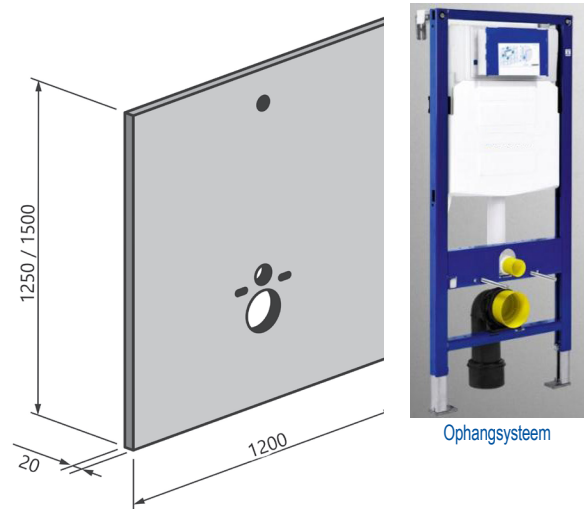

VOORZETWANDSYSTEEM

-  Afmeting: 1200 x 1250 x 20 mm
1200 x 1500 x 20 mm
-  5 voorgeboorde gaten, passend voor alle merken voorwandsystemen
-  Thermisch isolerend
-  Afgewerkt met mortellaag en bewapeningsweefsel
-  Tijdsbesparend door eenvoudige plaatsing - gemakkelijk aanpasbaar
-  Geen vochtabsorptie
-  Drukstabil en toch licht

Prefabelement* voor hangtoilet - * zonder ophangstelsel

Passend voor alle merken voorwandsystemen. Geen vochtabsorptie, voorzien van 5 voorgeboorde gaten.

Rosco tablet, voor de zij- en bovenafwerking van de hangtoilet.

PRODUCTGEGEVENS

Artikelnummer	Omschrijving	Afmetingen in mm	Eenheid	Aantal per pallet
RBHT	ROSCO Bouwplaat HT	1200 x 1250 x 20 mm	stuk	30 stuks
RBHTGL	ROSCO Bouwplaat HT glad	1200 x 1250 x 20 mm	stuk	30 stuks
RBHTXL	ROSCO Bouwplaat HT XL	1200 x 1500 x 20 mm	stuk	30 stuks
RBT130020	ROSCO Tablet	1300 x 300 x 20 mm	stuk	30 stuks