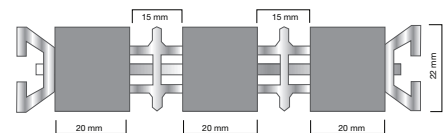

CORRIDOR

In drukbezochte gebouwen is een inkommat noodzakelijk die niet enkel decoratief is, maar ook functioneel en vooral bestand is tegen intensief loopverkeer.

De ROSCO CORRIDOR inkommat koppelt zijn opvallende uitstraling aan doeltreffende rendabiliteit. De speciale constructie zorgt voor een lange levensduur, zelfs bij intensief gebruik. Het aluminium, aluminium natuurkleurig geanodiseerd, aluminium roest-vrijstaalkleurig of gekleurd PVC tussenprofiel geeft aan deze mat een kleurrijk aspect.

Schoonloopvoetmat voor toepassing in een matput. Samengesteld uit strips met dubbelzijdig loopvlak van gekleurde nylon vezels. Daardoor is deze aan beide zijden bruikbaar bij symmetrische vormen. Het geheel wordt samengehouden door een gegalvaniseerde staaldraad van 2 mm doorsnede. De uiteinden liggen verzonken in een hol profiel.

CORRIDOR CEA

CORRIDOR CDA

Binnen

Naaldhakken

Transportwagentjes

Rolstoelen