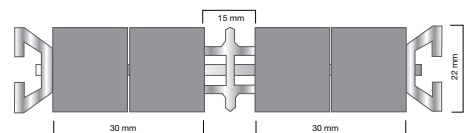

CORRIDOR CDA

Binnen

Naaldhakken

Transportwagentjes

Rolstoelen