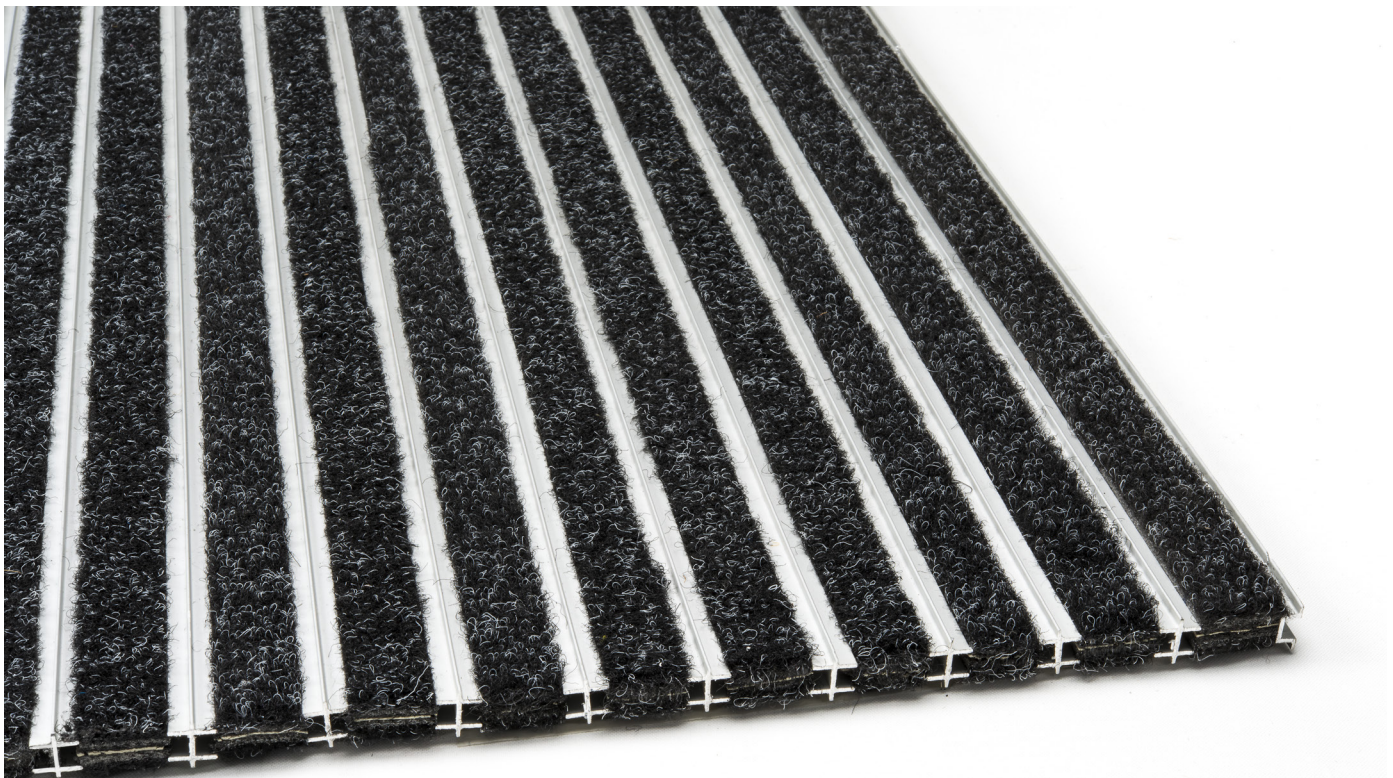

CORRIDOR

In drukbezochte gebouwen is een inkommat noodzakelijk die niet enkel decoratief is, maar ook functioneel en vooral bestand is tegen intensief loopverkeer.

De ROSCO CORRIDOR inkommat koppelt zijn opvallende uitstraling aan doeltreffende rendabiliteit. De speciale constructie zorgt voor een lange levensduur, zelfs bij intensief gebruik. Het aluminium, aluminium natuurkleurig geanodiseerd, aluminium roest-vrijstaalkleurig of gekleurd PVC tussenprofiel geeft aan deze mat een kleurrijk aspect.

Schoonloopvoetmat voor toepassing in een matput. Samengesteld uit strips met dubbelzijdig loopvlak van gekleurde nylon vezels. Daardoor is deze aan beide zijden bruikbaar bij symmetrische vormen. Het geheel wordt samengehouden door een gegalvaniseerde staaldraad van 2 mm doorsnede. De uiteinden liggen verzonken in een hol profiel.

CORRIDOR CEA

CORRIDOR CDA

Binnen

Naaldhakken

Transportwagentjes

Rolstoelen

PROFIELMAT CORRIDOR

Schoonloopinkommat met dubbelzijdig loopvlak voor toepassing in een uitsparing

• Loopvlak	STRIPS VAN GEKLEURDE NYLON VEZELS (GERIBBELD) kleuren mat: 101 (grijs) - 102 (zwart) BREEDTE STRIPS: 20 MM CEA gekleurd nylon & aluminium profielen BREEDTE STRIPS: 30 MM CDA gekleurd nylon & aluminium profielen
• Samenstelling	Breedte strips: 20 of 30 mm Breedte tussenprofiel: 15 mm Gegalvaniseerde staaldraad van 2 mm doorsnede
• Matdikte	+/- 22 mm
• Toepassing	Binnen In een matput met ROSCO inkommatkader Bruikbaar aan beide zijden bij symmetrische vormen Particuliere woningen, handelszaken, bedrijven, overheidsgebouwen & zorgsector
• Onderhoud	Stofzuigen, bij sterke vervuiling shamponeren