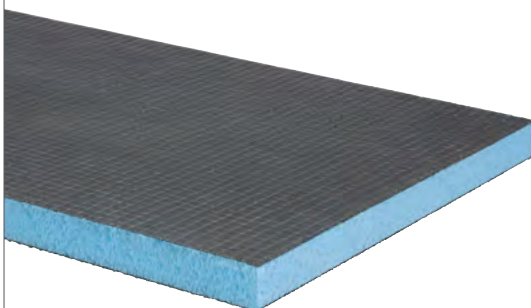

# BEWERKTE PLATEN

De VIDI®board-PRO bewerkte varianten zijn een aanvulling op het assortiment bouwplaten. Het afwerkingstablet, het element voor hangtoilet en montagestroken zorgen voor een snelle en zekere montage; puur gemak!

### MONTAGESET TOILETPLATEN

IN 3 FORMATEN  
LEVERBAAR

## AFWERKINGSTABLET

Voor elk prefabelement zijn bijbehorende platen beschikbaar, voor snelle en zekere afwerking van de bovenzijde of zijkant van de toiletombouw.