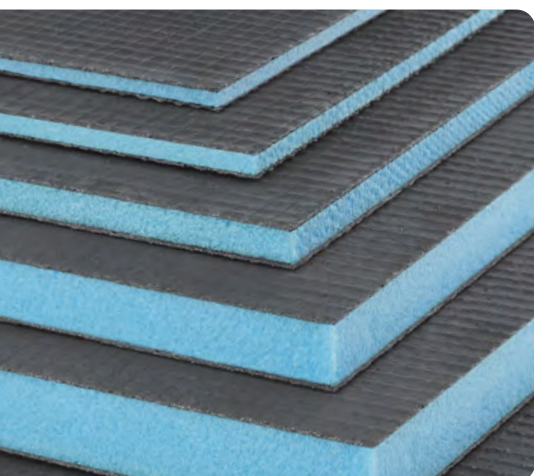

www.vidiboard.be