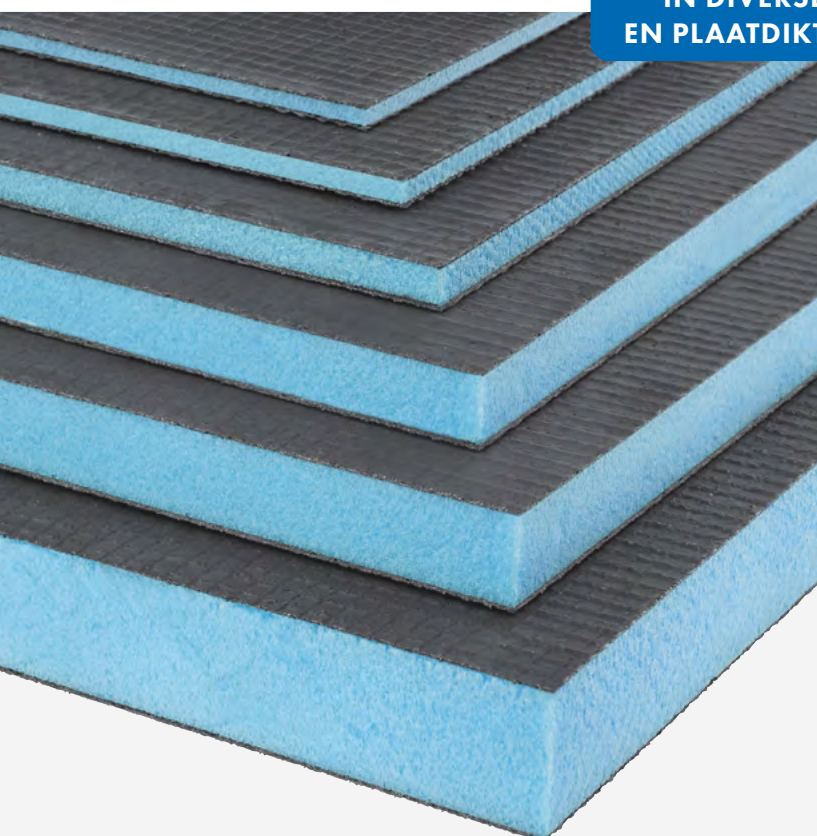

# VIDI<sup>®</sup>board-PRO

BOUWPLATEN

HÉT ALTERNATIEF

A-KWALITEIT VOOR DE BESTE PRIJS

100% WATERDICHT

OOK ELEMENTEN VOOR HANGTOILET  
IN DIVERSE FORMATEN

[www.vidiboard.be](http://www.vidiboard.be)

# BOUWPLATEN

VIDI®board-PRO is een hoogwaardige én betaalbare bouwplaat voor elk nieuwbouw- of renovatieproject. De bouwplaat vormt de ideale ondergrond voor elk soort tegel-, stuc- en pleisterwerk en is makkelijk in gebruik.

## A-KWALITEIT

Hoogwaardige bouwplaat van hoge densiteit XPS schuim, afgewerkt met een door wapeningsgaas versterkte mortellaag. Extra hard, extra stabiel!