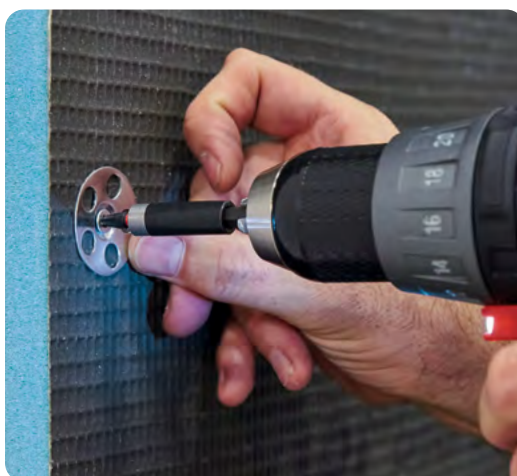

www.vidiboard.be