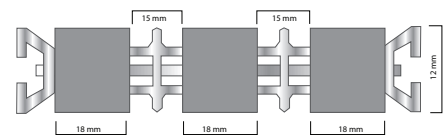

POLYTRAFFIC JUNIOR

Deze inkommat schraapt en droogt voortreffelijk de schoenzolen waarbij het vuil op de tussenliggende profielen blijft liggen. Het aluminium, aluminium natuurkleurig geanodiseerd, roestvrijstaalkleurig of het PVC tussenprofiel, geeft aan de inkommat een kleurrijk aspect.

De ROSCO Polytraffic inkommat is bestand tegen intensief loopverkeer. Zacht en geruisloos onder de voeten geeft de ROSCO Polytraffic een stevig loopvlak, ook voor naaldhakken, kinderwagens en rolstoelgebruikers. Te reinigen met een borstel of een stofzuiger. De mat kan ook met water en een zachte zeep geschrobd worden.

POLYTRAFFIC JPNE

POLYTRAFFIC JPND

KLEUREN