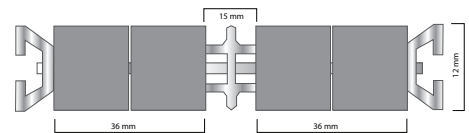

POLYTRAFFIC JPND