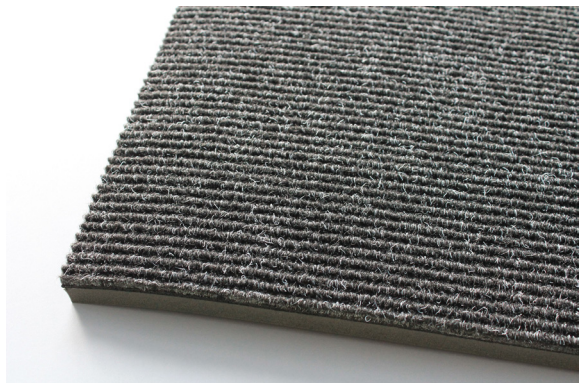

Intérieur

Talons aiguilles

Chaises roulantes

Enroulable

ROSCO

One partner, many finishing solutions