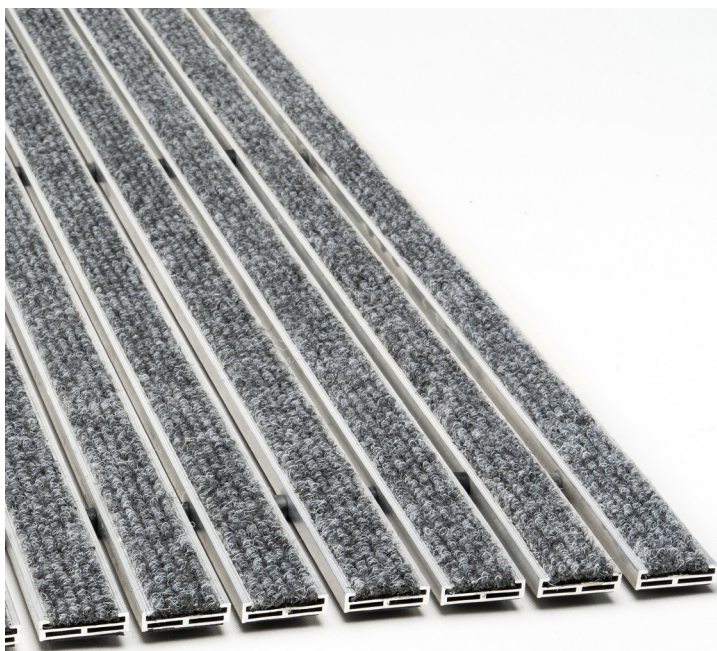

VARIO JUNIOR

ROSCO VARIO JPO – JPGO – JNO – JNGO - Samengesteld uit een aluminium draagprofiel (JPO – JNO) of aluminium gelakt (JPGO – JNGO) in de kleuren grijs of zwart, met een loopvlak uit polyamide vezels (JPO – JPGO) of polypropyleen naaldvilt (JNO – JNGO). De aluminium profielen zijn aan de onderzijde over de volle lengte voorzien van een celrubber om tikken of kleppen van de mat op de ondergrond tegen te gaan. De aluminium profielen zijn gescheiden door zwarte rubber ringen van 4 mm breedte. Het geheel wordt samengehouden door roestvrijstaaldraad van 2 mm doorsnede.

ROSCO VARIO JUNIOR JPSO – JNSO – De versies JPO & JNO zijn ook te verkrijgen met extra schraapprofiel. Bij dit type inkommat zijn de aluminium profielen gescheiden door zwarte rubber ringen van 4 mm breedte en door een aluminium schraapprofiel.

- Samenstelling
Profielbreedte 30 mm
Zwarte rubber ringen van 4 mm
Roestvrijstaaldraad van 1,2 mm doorsnede
Aan de onderzijde over de volle lengte voorzien van een celrubber om tikken of kleppen op de ondergrond tegen te gaan

- Standaardmaten
582 x 384 mm 882 x 584 mm 1182 x 584 mm
782 x 484 mm 982 x 584 mm 1182 x 784 mm
782 x 584 mm 982 x 784 mm 1182 x 884 mm

- Maatwerk In elke gewenste afmeting en vorm

KLEUREN

Zie pagina 'kleuren'