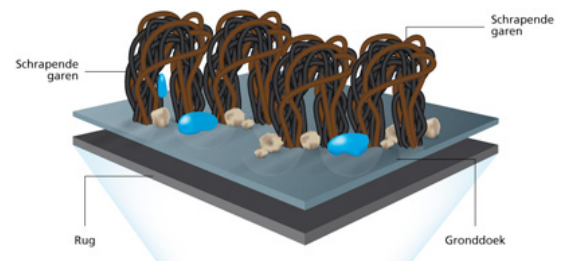

# COLLECT CO

De Collect is een speciale buitenmat die schraapkwaliteit combineert met een uitstekende vochtopname. De buitenmat is verkrijgbaar in twee kleuren en past bij elke inkom. Collect is een stevige mat die ideaal is voor plaatsen die drukbezocht zijn. Ze werkt het beste in inkomhallen, trappenhuisen en liften, bijvoorbeeld in commerciële gebouwen en kantoren.

Collect onderscheidt zich op het gebied van vochtopname. Bovendien is de mat geoptimaliseerd voor schrapen. Kleine vuilplekken zijn op de mat niet zichtbaar. De Collect kan binnen en buiten gebruikt worden en biedt een duurzame oplossing voor drukbezochte plaatsen dankzij de bouclé-constructie. Het is een veelzijdige buitenmat die in veel situaties gebruikt kan worden. Dit komt door zijn praktische en levendige uitstraling. Zelfs als de mat binnenshuis wordt gebruikt, blijft ze geweldig werk leveren in het voorkomen van vuil in huis en schade aan vloeren.

# INKOMMAT COLLECT CO

Schoonloopmat voor toepassing in een uitsparing

• Loopvlak	Loopvlak uit 100% polyamide vezels op een PVC-rug. Ook los te leggen, snijdbaar in alle richtingen.
• Matdikte	+/- 8 mm
• Breedte lopers	max. 2000 mm
• Rollengte	+/- 20 meter
• Toepassing	Binnen, met inkommatkader in matput  Particuliere woningen Handelszaken, bedrijven, overheidsgebouwen & zorgsector
• Onderhoud	Eenvoudig te onderhouden