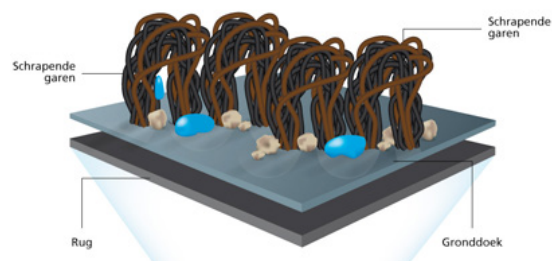

COLLECT CO

Le Collect est un paillason d'extérieur spécial qui combine une qualité de grattage avec une excellente absorption d'humidité. Le paillason est disponible en deux couleurs et s'accorde bien à chaque entrée. Collect est un paillason robuste idéal pour les lieux occupés. Ils fonctionnent le mieux dans les halls d'entrée, les cages d'escaliers et d'ascenseurs, par exemple dans les bâtiments commerciaux et des bureaux.

Collect se distingue dans le domaine de l'absorption d'humidité. En plus, le paillason est optimisé pour le grattage. Petites taches de saleté ne sont pas visibles sur le paillason. Le Collect peut être utilisé à l'intérieur et à l'extérieur et offre une solution durable pour les endroits occupés grâce à sa construction bouclée. C'est un paillason d'extérieur polyvalent qui peut être utilisé dans de nombreuses situations. Cela est dû à son aspect pratique et vivant. Même si le paillason est utilisé à l'intérieur, il continue de faire un excellent travail pour empêcher la saleté dans la maison et endommager les planchers.

Intérieur

Extérieur

PAILLASSON D'ENTRÉE COLLECT CO

Paillason à encastrer dans un cadre à paillason

• Surface	Paillason 100% en fibre polyamide sur un dos en PVC. Amovible, peut être coupé à souhait.
• Épaisseur totale	+/- 8 mm
• Largeur rouleaux	max. 2000 mm
• Longueur rouleaux	+/- 20 mètres
• Application	Intérieur, dans un cadre pour paillason d'entrée ROSCO standard, ou amovible, à même le sol Habitations particulières, commerces, entreprises, services publics & secteur des soins de santé
• Entretien	Facile à nettoyer

SPECIFICATIONS

Couche supérieure	Polyamide	Densité du poil	Haute densité
Dos	PVC	Résistance à la lumière	>7
Construction de fil	Bouclé	Densité de l'eau	5
Poids du poil	+/- 600 g/m ²	Résistance au frottement	4
Poids total	+/- 5200 g/m ²	Absorption	+/- 0,0 l/m ²
Hauteur du poil	+/- 6,5 mm	Comportement au feu	Cfl
Hauteur totale	+/- 8 mm	Résistance au glissement	Bonne