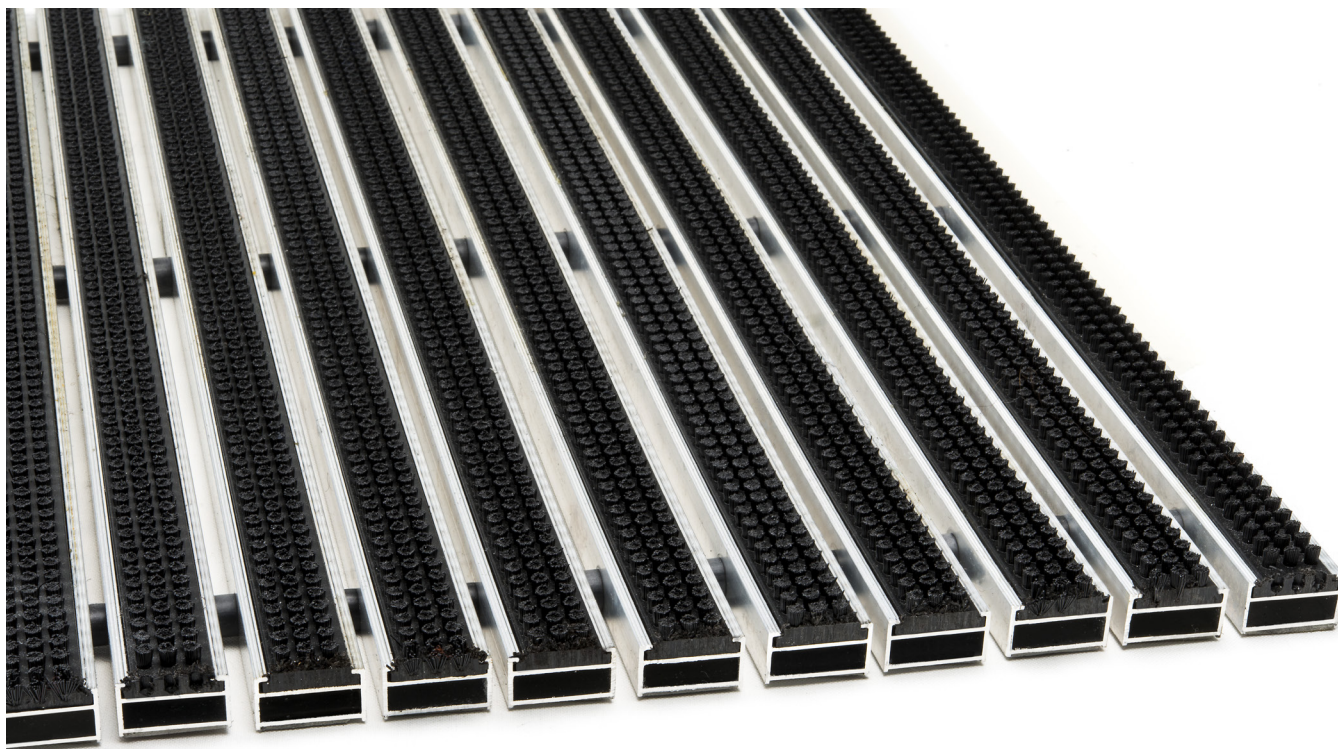

VARIO BORSTEL

ROSCO VARIO BO – BGO – Samengesteld uit een aluminium draagprofiel (BO) of aluminium gelakt (BGO) in de kleuren grijs of zwart, met een loopvlak van drie rijen gekleurde borstels beschikbaar in verschillende kleuren.

De aluminium profielen zijn aan de onderzijde over de volle lengte voorzien van een celrubber om tikken of kleppen van de mat op de ondergrond tegen te gaan. De aluminium profielen zijn gescheiden door zwarte rubber ringen van 4 mm breedte. Het geheel wordt samengehouden door roestvrijstaaldraad van 2 mm doorsnede. Enkel geschikt voor kaderprofielen 30 x 30 x 3 mm. Deze mat kan perfect buiten geplaatst worden.

- Afmeting buitenkant aluminium draagprofiel: 30 x 18 x 1,2 mm
- Afmeting binnenkant aluminium draagprofiel: 27,6 x 15,6 mm

VARIO BO-BGO

Binnen

Naaldhakken

Oprolbaar

Buiten

 **ROSCO**

One partner, many finishing solutions

PROFIELMAT VARIO BORSTEL

Oprolbare inkommat voor toepassing in een uitsparing

• Loopvlak	DRIE RIJEN GEKLEURDE BORSTELS kleuren: zwart (ZT) - grijs (GS) - bruin (BN) BO borstels & aluminium profiel BGO borstels & gelakt (zwart of grijs) aluminium profiel
• Samenstelling	Profielbreedte 30 mm Zwarte rubber ringen van 4 mm & roestvrijstaaldraad van 2 mm doorsnede Aan de onderzijde voorzien van celrubber om kleppen tegen te gaan
• Matdikte	+/- 26 mm
• Toepassing	Binnen & buiten In een matput met inkommatkader 30 x 30 x 3 mm Particuliere woningen, handelszaken, bedrijven, overheidsgebouwen & zorgsector
• Onderhoud	Stofzuigen, bij sterke vervuiling shamponeren