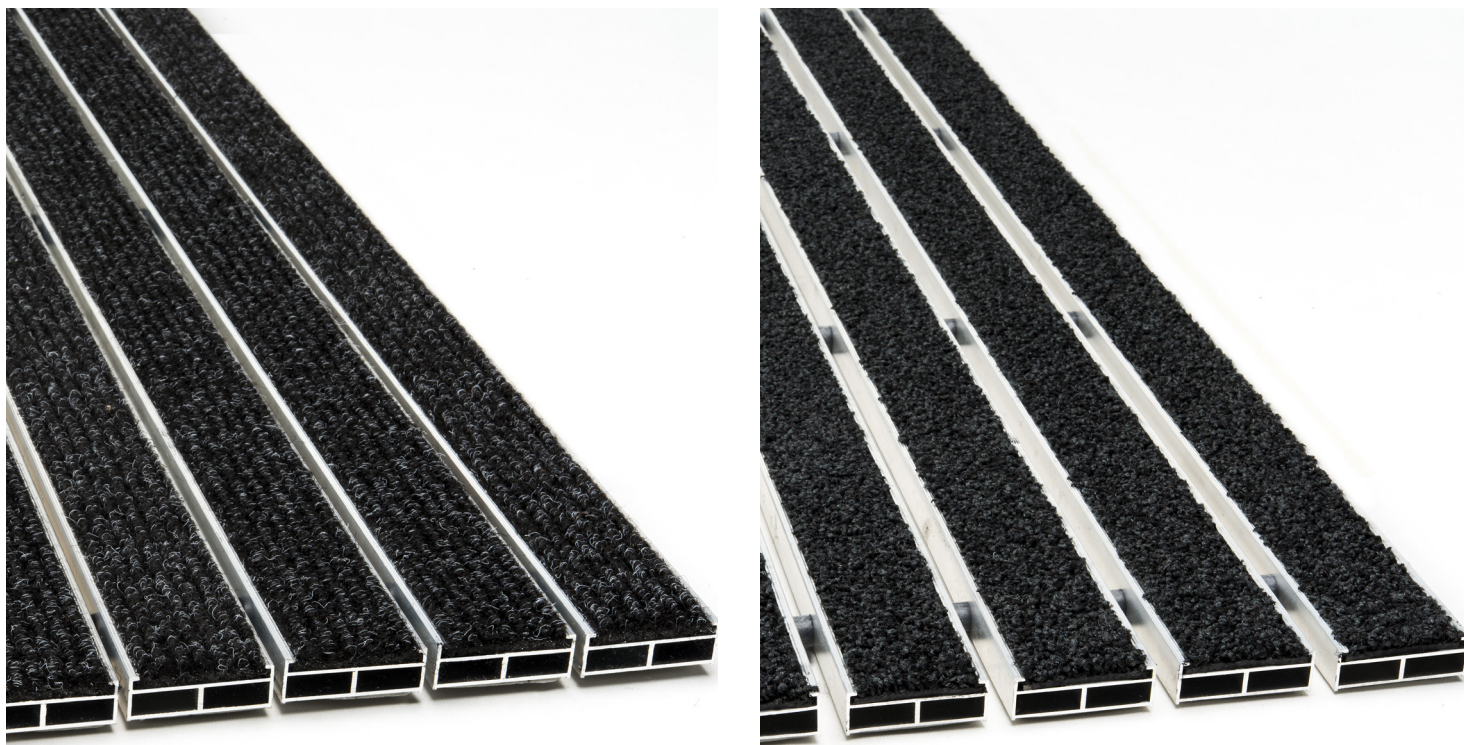

# VARIO LARGO

ROSCO VARIO LARGO LPO – LNO – Samengesteld uit een aluminium draagprofiel met een loopvlak uit polyamide vezels (LPO) of polypropyleen naaldvilt (LNO). De aluminium profielen (breedte 50 mm) zijn gescheiden door zwarte rubber ringen van minimum 4 mm breedte. Het geheel wordt samengehouden door roest-vrijstaaldraad (NIRO) van 2 mm doorsnede.

Gezien de breedte van de profielen raden we een minimum looplengte aan van 600 mm.

- Afmeting buitenkant aluminium draagprofiel : 50 x 18 x 1,2 mm

# PROFIELMAT VARIO LARGO

Oprolbare inkommat voor toepassing in een uitsparing

• Loopvlak	POLYAMIDE VEZELS - kleuren: 101 (grijs) - 102 (zwart) - 103 (taupe) - 104 (bruin) LPO polyamide & aluminium profiel
	POLYPROPYLEEN NAALDVILT VEZELS - kleuren: 101 (grijs) - 102 (zwart) LNO polypropyleen naaldvilt & aluminium profiel
• Samenstelling	Profielbreedte 50 mm Zwarte rubber ringen van 4 mm Roestvrijstaaldraad van 2 mm doorsnede Aan de onderzijde over de volle lengte voorzien van een celrubber om tikken of kleppen op de ondergrond tegen te gaan
• Matdikte	+/- 22 mm
• Toepassing	Binnen In een matput met ROSCO standaard inkommatkader  Ook beschikbaar met een aanloopprofiel voor traploze overgang bij plaatsing bovenop de vloer  Particuliere woningen, handelszaken, bedrijven, overheidsgebouwen & zorgsector
• Onderhoud	Stofzuigen, bij sterke vervuiling shamponeren