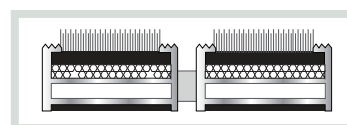

VARIO LPO

Binnen

Naaldhakken

Transportwagentjes

Oprolbaar

Rolstoelen

ROSCO

One partner, many finishing solutions