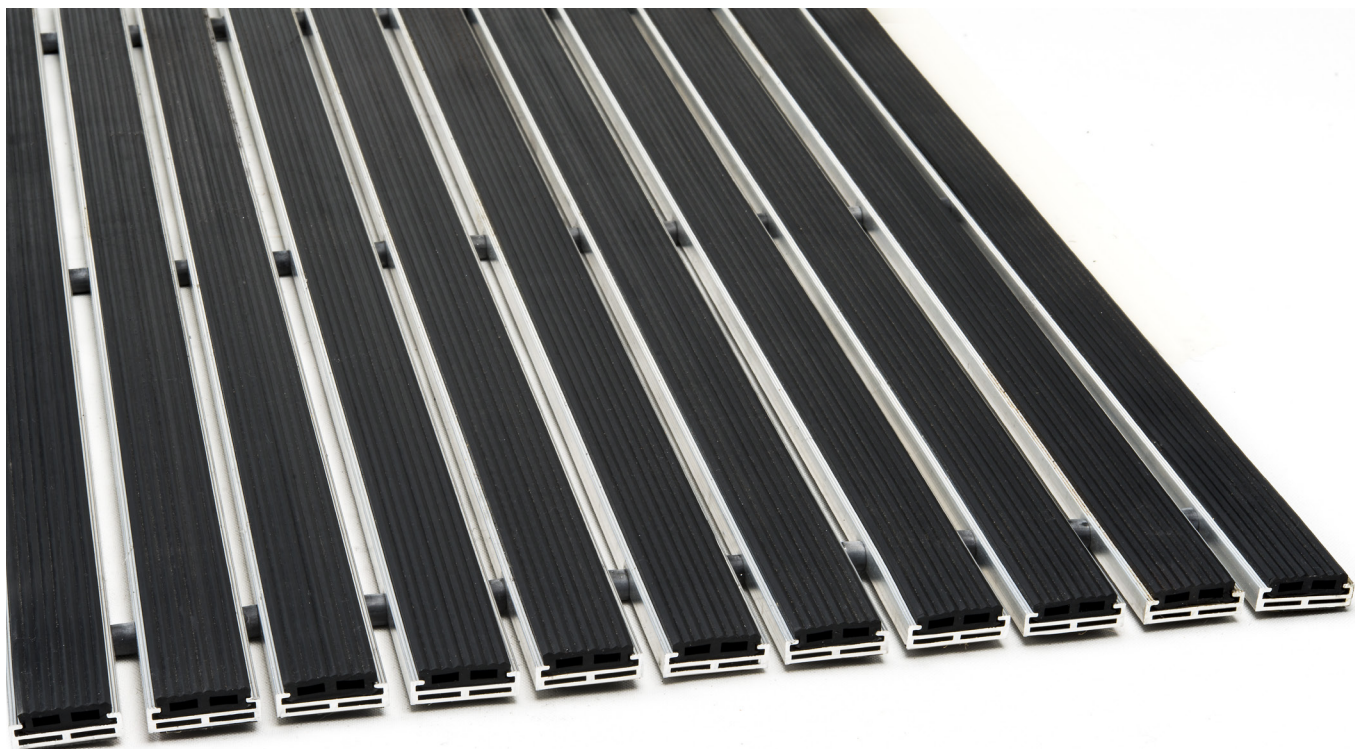

VARIO CAOUTCHOUC

ROSCO VARIO RO – RGO – composé d'un profil porteur en aluminium (RO) ou en aluminium laqué (RGO) dans les couleurs noir ou gris, avec une surface couverte de bandes en caoutchouc. La face inférieure du profil en aluminium est pourvue entièrement de caoutchouc cellulaire destiné à éviter que le paillason claque au sol. Les profils en aluminium sont séparés par des rondelles en caoutchouc de 4 mm de largeur. Le tout est maintenu par un câble d'acier inoxydable de 2 mm de diamètre.

- Dimension extérieure porteur en aluminium: 30 x 18 x 1,2 mm
- Dimension intérieure porteur en aluminium: 27,6 x 15,6 mm
- L' épaisseur totale du paillason d'entrée RO – RGO est environ 22 mm

VARIO RO-RGO

PAILLASSON PROFIL VARIO CAOUTCHOUC

Paillason enroulable à encastrer dans un cadre à paillason

• Surface	BANDES EN CAOUTCHOUC PROFILÉ RO caoutchouc profilé & profils en aluminium RGO caoutchouc profilé & profils en aluminium laqué (noir ou gris)
• Composition	Largeur profil 30 mm Rondelles (4 mm) en caoutchouc noir & fil d'acier inoxydable de 2 mm de diamètre Le dessous de chaque profil est pourvue de caoutchouc cellulaire pour éviter que le paillason claque au sol
• Épaisseur totale	+/- 22 mm
• Application	Intérieur & extérieur Encastré, avec cadre pour paillason d'entrée ROSCO Habitations particulières, commerces, entreprises, services publics & secteur des soins de santé
• Entretien	Aspirer, shampouiner si fort encrassé

SPECIFICATIONS

Composition du poil	Caoutchouc	Poids total	+/- 12.000 g/m ²
Dos	Caoutchouc cellulaire	Hauteur totale	+/- 22 mm
Rondelles	Caoutchouc	Largeur profil	30 mm
Épaisseur rondelles	4 mm	Connexion	Câble en inox