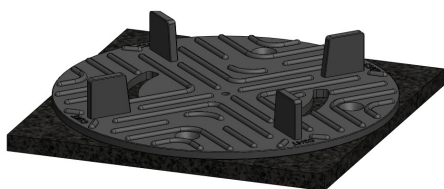

ROSCO DALSUP - TEGELS

Gemaakt uit regupol en verkrijgbaar in verschillende diktes. Er wordt een bovenplaatje voor tegels bijgeleverd.

PRODUCTGEGEVENS

Artikelnummer	Omschrijving	Eenheid	Prijs €/eenheid
RC10+CI3/4T	120 x 120 x 6 mm	stuk	€ 1,11
RC14+CI3/4T	120 x 120 x 10 mm	stuk	€ 1,26
RC10+CI3/4T BT	120 x 120 x 6 mm	stuk	€ 2,17
RC14+CI3/4T BT	120 x 120 x 10 mm	stuk	€ 2,32